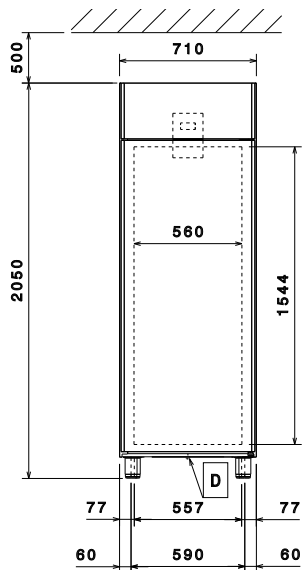

Zepředu

Boční