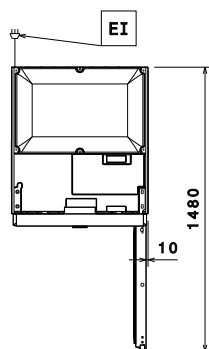

Zepředu

Boční

EI = Elektrické napojení

Shora

Elektro

 Napětí: 220-240 V/1 ph/50 Hz
 Příkon max: 0.25 kW

Kapacita:

Počet a typ roštů (příslušenství): 4 - GN 2/1

Hlavní informace

 Netto objem: 415 L
 Dveřní závěsy: 710 mm
 Vnější rozměry, Šířka: 835 mm
 Vnější rozměry, Hloubka: 1480 mm
 Vnější rozměry, hloubka při otevřených dveřích: 2050 mm
 Vnější rozměry, Výška: 2x1/2 Plné
 Počet a typ dveří: AISI 304 / Din. 1.4301
 Typ vnějšího materiálu: AISI 304 / Din. 1.4301
 Typ vnitřního materiálu: AISI 304 / Din. 1.4301
 Vnitřní panely -materiál: 40; 30 mm
 Počet vsunů & rozteč: 670 L
 Btto objem: Typový model EU Regulation (2015/1094): svislý chladicí